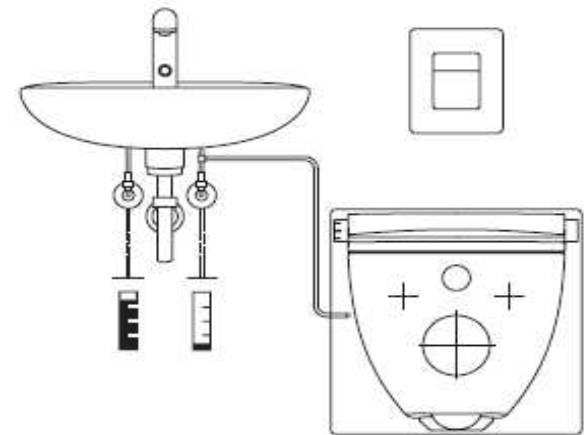

Update Compatibility List Navia/ Riva

- Riva H8206914000001 benötigt Adapterplatte H8946900000001 und Wasseranschluss-Set für DU-WC H8946010000001 restliches Material Bauseits
- Navia H8206014000001 Einbau nicht möglich
- Navia H8206014007171 benötigt Wasseranschluss-Set für DU-WC H8946010000001 restliches Material Bauseits

Anschluss mit Kupferrohr aus Betätigungsplatte von Waschtisch

Benötigt Laufen Adapterplatte

Restliches Material bauseits

(z. B. Kupferrohr, Verschraubungen, Doppelregulierventil)