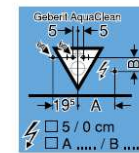

Standard mit verdeckten
Mediananschlüssen
(Alles im Lieferumfang enthalten)

LAUFEN