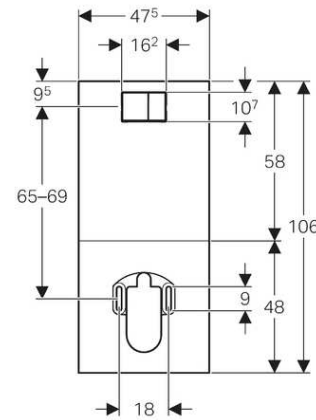

Update Compatibility List Navia/ Riva

Mögliche Variante bei Geberit UP-Spülkasten ältere ohne Leerrohr oder Leerrohr auf 19,5 cm Versionen. :

Geberit Designplatte:

LAUFEN