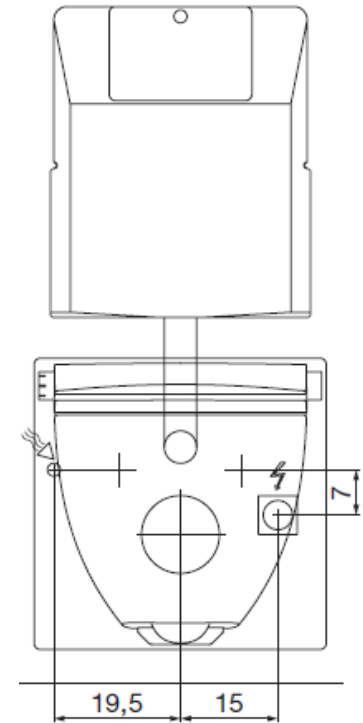

Update Compatibility List Navia/ Riva

Viega

Model 736859

Eco-Plus Universal Dusch-WC Element, Höhe 113cm

Nussbaum

Model 71060 / 71061

Optivis-Tec-WC-Module

Grohe

Grohe Rapid SL 113 cm 39112001

TECE

Alle alte Modelle mit Anschlussposition 19.5 cm

RIVA

*Nur mit Adapterplatte

Seulement avec plaque d'adaptation

Solo con piastra di adattamento

Only with adapter plate

Wasseranschluss 19.5