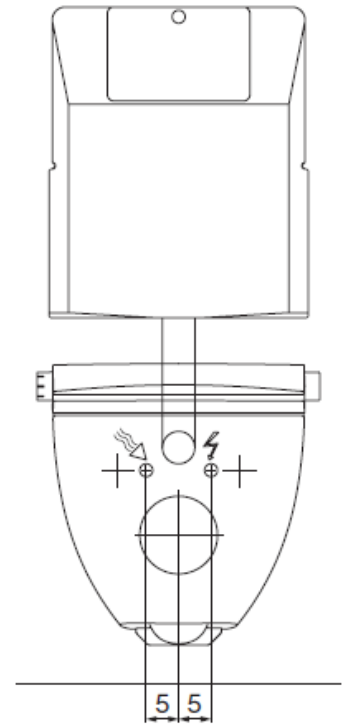

Update Compatibility List Navia/ Riva

TECE CH:

CW11 Art.-Nr. H920000.000.000.1
CWL11 Art.-Nr. H927000.000.000.1
CWL12 Art.-Nr. H927001.000.000.1
CW13 Art.-Nr. H920001.000.000.1
CWL13 Art.-Nr. H927002.000.000.1
CWL14 Art.-Nr. H927003.000.000.1

TECE Int.:

9300300 / 9300079 Vorgängermodell
9300322 / 9300082 Vorgängermodell
9300301 / 9300080 Vorgängermodell
9300309
9300303

Grohe:

39 596 000 RAPID SLX

Viega:

Prevista Dry-WC Element 1120/980/820
Modell 8521 / 8522 / 8530 / 8533

LAUFEN

Standard mit verdeckten
Medienanschlüssen
(Alles im Lieferumfang enthalten)