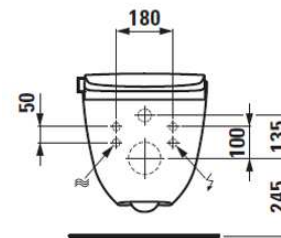

Update Compatibility List Navia/ Riva

LAUFEN

LIS CW2 H8946610000001

LIS CW2, 4.5 L H8946660000001

SANIT:

Model WC-Element INEO PLUS 450 S Art.-Nr. 90.733.00.S000

Duravit DuraSystem®

WC-Element, Standard # WD1001..0000

MEPA

nextVIT WC-Element Spülkasten Typ A31 Dusch-WC Art.-Nr. 514814

V&B

ViConnect Installationssysteme Art.-Nr. 92242700

Connection with Laufen installation system LIS CW2