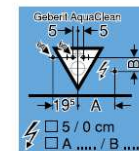

Standard mit verdeckten Medienanschlüssen
(Alles im Lieferumfang enthalten)

LAUFEN