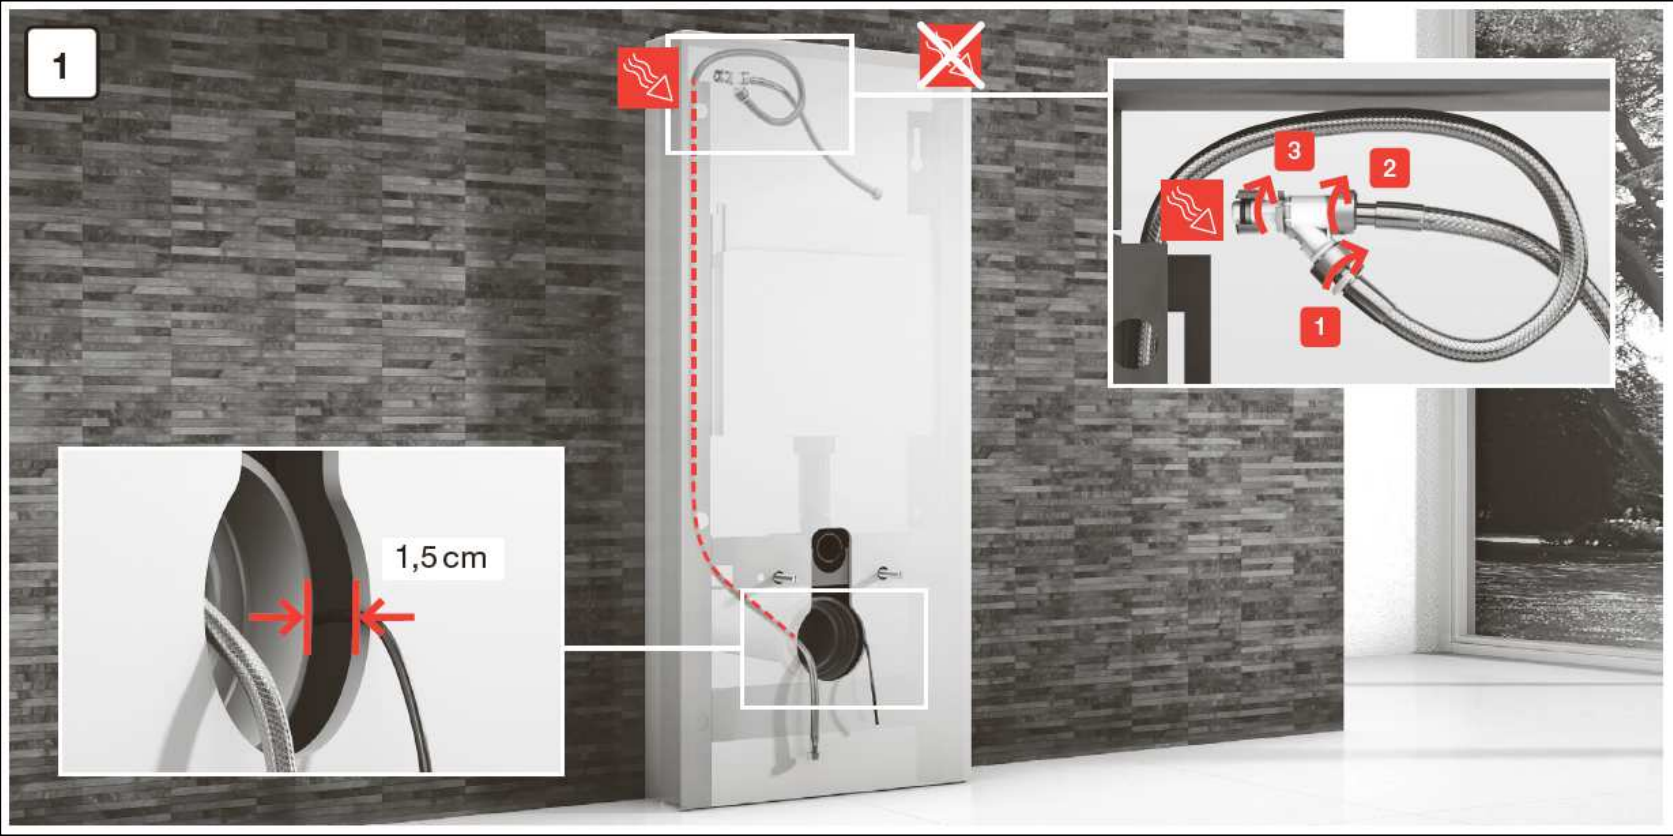

Geberit Monolith Montagesituation

LAUFEN