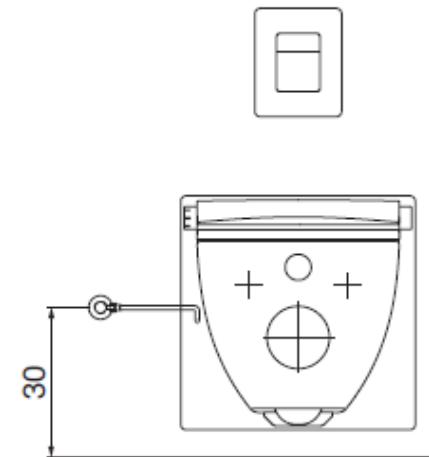

Update Compatibility List Navia/ Riva

- Riva H8206914000001 benötigt Adapterplatte H8946900000001 und Wasseranschluss-Set für DU-WC H8946010000001 restliches Material Bauseits
- Navia H8206014000001 Einbau nicht möglich
- Navia H8206014007171 benötigt Wasseranschluss-Set für DU-WC H8946010000001 restliches Material Bauseits

Anschluss von Eckventil seitlich sichtbar