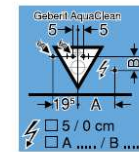

Standard mit verdeckten
Medienanschlüssen
(Alles im Lieferumfang enthalten)

LAUFEN