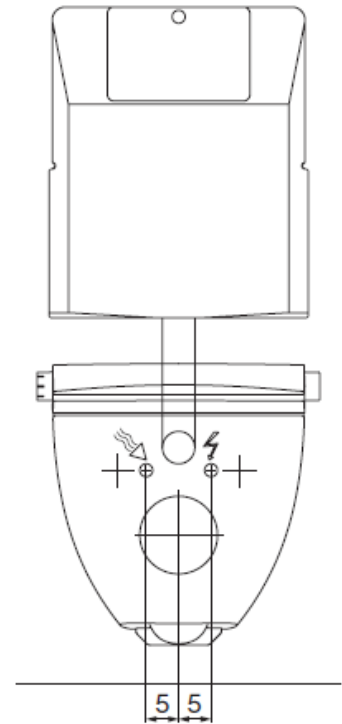

Update Compatibility List Navia/ Riva

OLI:

OLI120 PLUS SANITARBLOCK 135980

Grumbach:

Sanitärbausteine ECK-WC STEIN / WC-STEIN

Vorrichtung für DU-WCs optional, bei der Bestellung zwingend Modell angeben.

Nachrüsten nicht möglich!

HEWI:

Vorwandinstallation WC II

S50.02.02000

Standard mit verdeckten
Medienanschlüssen
(Alles im Lieferumfang enthalten)

LAUFEN