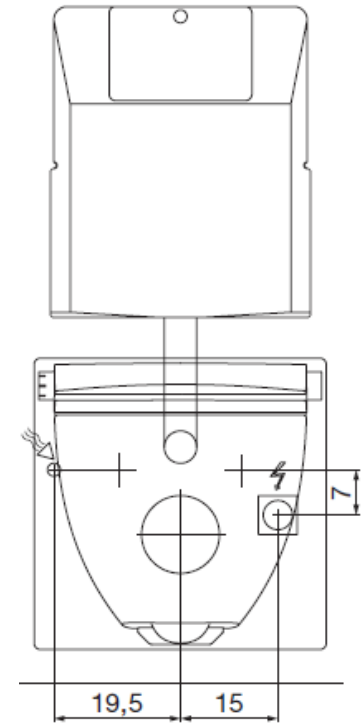

Wasseranschluss 19.5

LAUFEN