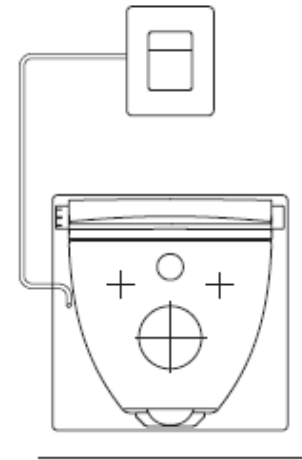

Update Compatibility List Navia/ Riva

- Riva H8206914000001 benötigt Adapterplatte H8946900000001 und Wasseranschluss-Set für DU-WC H8946010000001 restliches Material Bauseits
- Navia H8206014000001 Einbau nicht möglich
- Navia H8206014007171 benötigt Wasseranschluss-Set für DU-WC H8946010000001 restliches Material Bauseits

Anschluss mit Kupferrohr aus Betätigungsplatte von Spülkasten