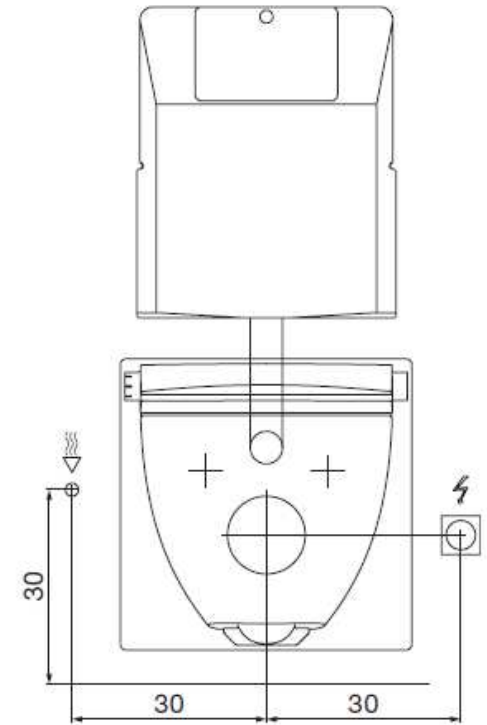

Update Compatibility List Navia/ Riva

- Riva H8206914000001 benötigt Adapterplatte H8946900000001 und Wasseranschluss-Set für DU-WC H8946010000001 restliches Material Bauseits
- Navia H8206014000001 Einbau nicht möglich
- Navia H8206014007171 benötigt Wasseranschluss-Set für DU-WC H8946010000001 restliches Material Bauseits

Externe Anschlüsse
(Benötigt Adapterplatte und zusätzliches Anschlussmaterial)