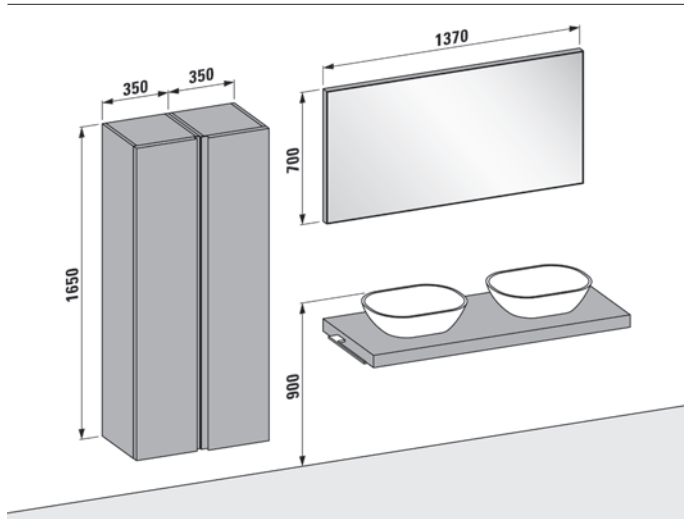

DESIGN SUGGESTIONS / PLANUNGSVORSCHLÄGE

1400 mm Pages / Seiten 66–67

LANI Countertop 1400 mm; Washbasin bowls (see matrix pages 34–37)
LANI Tall cabinets; FRAME 25 Mirror made to measure; LANI Towel holder

LANI Waschtischplatte 1400 mm; Waschtisch-Schalen (siehe Matrix Seiten 34–37)
LANI Hochschränke; FRAME 25 Spiegel auf Mass; LANI Handtuchhalter