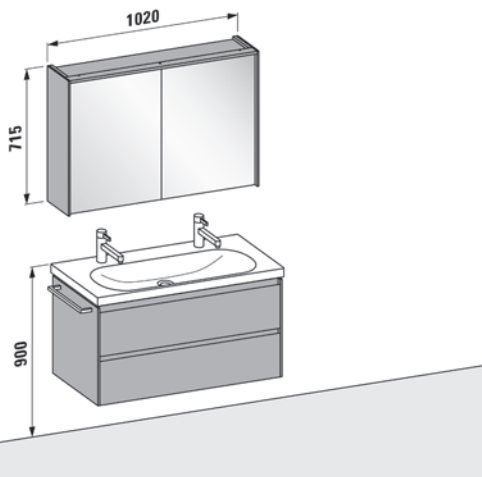

LANI Vanity unit 1000 mm; LUA Washbasin
LANI Mirror cabinet with LED light; CASE Towel holder
LANI Waschtischunterbau 1000 mm; LUA Waschtisch
LANI Spiegelschrank mit LED Beleuchtung; CASE Handtuchhalter