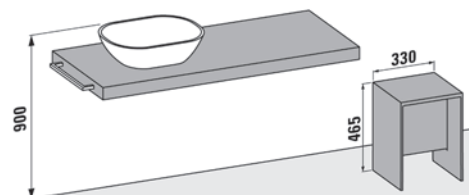

LANI Countertop 1400 mm; Washbasin bowls (see matrix pages 34–37)
LANI Mirror with LED lighting; CASE Towel holder; Kartell • LAUFEN Shelves, Stool
LANI Waschtischplatte 1400 mm; Waschtisch-Schalen (siehe Matrix Seiten 34–37)
LANI Spiegel mit LED-Beleuchtung; CASE Handtuchhalter; Kartell • LAUFEN Ablagen, Hocker