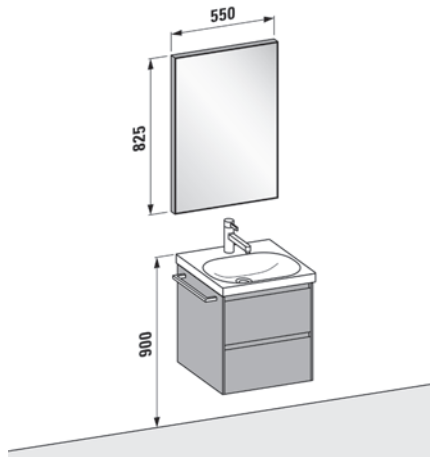

LANI Vanity unit 500 mm; LUA washbasin
FRAME 25 Mirror
CASE Towel holder
*LANI Waschtischunterbau 500 mm; LUA Waschtisch
FRAME 25 Spiegel
CASE Handtuchhalter*