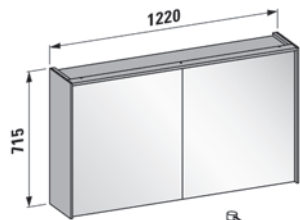

LANI Vanity unit 1200 mm; LUA Double washbasin
LANI Mirror cabinet with LED light; CASE Towel holder

LANI Waschtischunterbau 1200 mm; LUA Doppelwaschtisch
LANI Spiegelschrank mit LED Beleuchtung; CASE Handtuchhalter