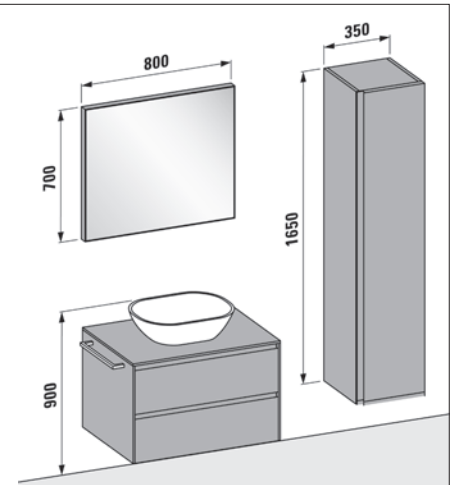

LANI Drawer element 800 mm; Washbasin bowls
(see matrix pages 30–33); LANI Tall cabinet
FRAME 25 Mirror; CASE Towel holder

LANI Schubladenelement 800 mm; Waschtisch-Schalen
(siehe Matrix Seiten 30–33); LANI Hochschrank
FRAME 25 Spiegel; CASE Handtuchhalter