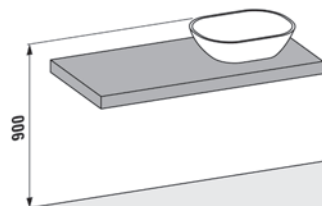

LANI Countertop 1200 mm; Washbasin bowls (see matrix pages 34–37)
LANI Wall cabinet; FRAME 25 Mirror

LANI Waschtischplatte 1200 mm; Waschtisch-Schalen (siehe Matrix Seiten 34–37)
LANI Oberschrank; FRAME 25 Spiegel