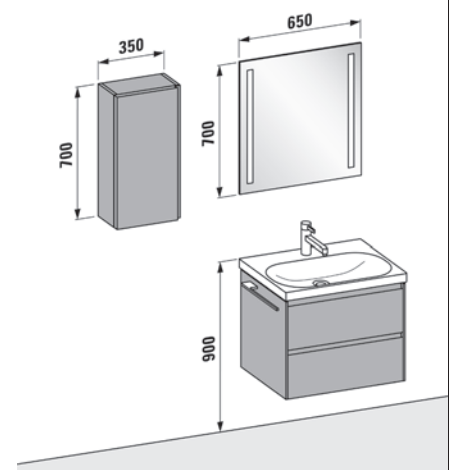

650 mm Pages / Seiten 52–53

LANI Vanity unit 650 mm; LUA washbasin;
LANI Wall cabinet; LANI Mirror with LED lighting
LANI Towel holder

*LANI Waschtischunterbau 650 mm; LUA Waschtisch
LANI Oberschrank; LANI Spiegel mit LED Beleuchtung
LANI Handtuchhalter*