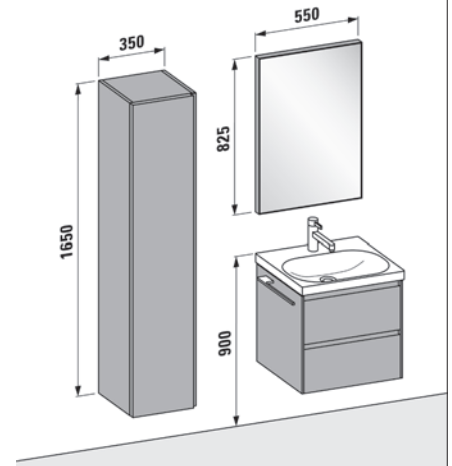

LANI Vanity unit 550 mm; LUA washbasin
LANI Tall cabinet; FRAME 25 Mirror
LANI Towel holder
*LANI Waschtischunterbau 550 mm; LUA Waschtisch
LANI Hochschrank; FRAME 25 Spiegel
LANI Handtuchhalter*