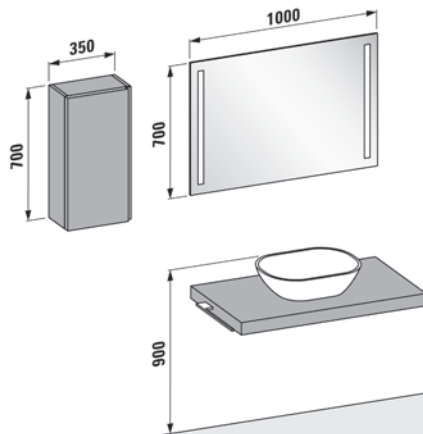

LANI Vanity unit 1000 mm; LUA Washbasin
LANI Wall cabinet; FRAME 25 Mirror; LANI Towel holder
LANI Waschtischunterbau 1000 mm; LUA Waschtisch
LANI Oberschrank; FRAME 25 Spiegel; LANI Handtuchhalter