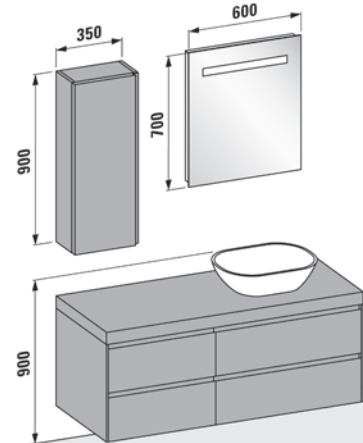

1400 mm Pages / Seiten 66–67

LANI Modular 1400 mm; Washbasin bowls (see matrix pages 26–29)
LANI Wall cabinet; LEELO Mirror with LED light
LANI Modular 1400 mm; Waschtisch-Schalen (siehe Matrix Seiten 26–29)
LANI Oberschrank; LEELO Spiegel mit LED Beleuchtung