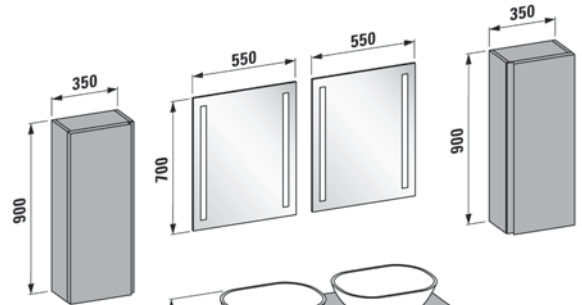

LANI Countertop 1200 mm; Washbasin bowls (see matrix pages 34–37)
LANI Wall cabinets; LANI Mirror with LED lighting; CASE Towel holder

LANI Waschtischplatte 1200 mm; Waschtisch-Schalen (siehe Matrix Seiten 34–37)
LANI Oberschränke; LANI Spiegel mit LED-Beleuchtung; CASE Handtuchhalter