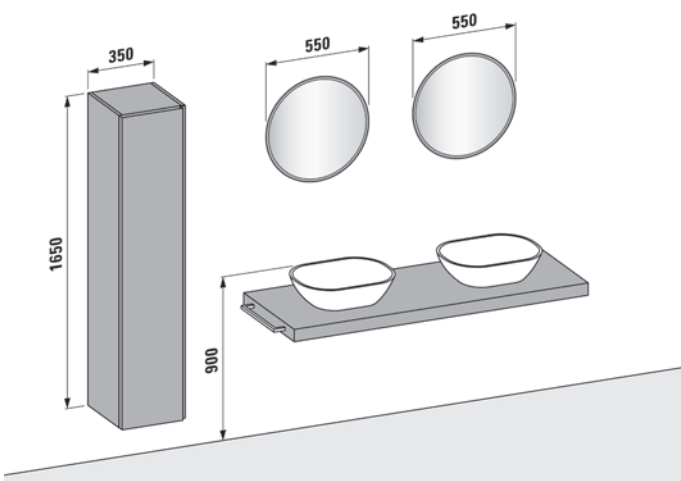

LANI Countertop 1600 mm; Washbasin bowls (see matrix pages 34–37)
LANI Tall cabinet; FRAME 25 Mirrors without/with LED ambiente light; CASE Towel holder
LANI Waschtischplatte 1600 mm; Waschtisch-Schalen (siehe Matrix Seiten 34–37)
LANI Hochschrank; FRAME 25 Spiegel ohne/mit LED Ambientebeleuchtung
CASE Handtuchhalter