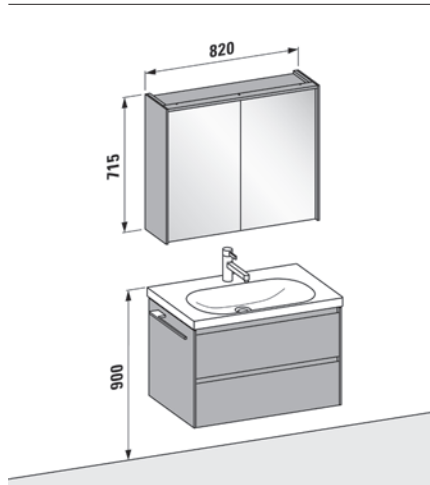

LANI Vanity unit 800 mm; LUA Washbasin
LANI Mirror cabinet with LED light
LANI Towel holder

LANI Waschtischunterbau 800 mm; LUA Waschtisch
LANI Spiegelschrank mit LED Beleuchtung
LANI Handtuchhalter