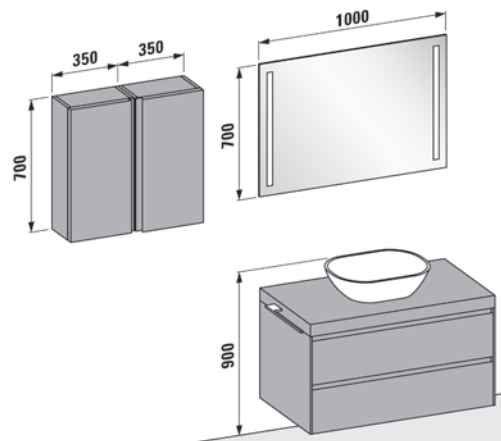

LANI Vanity unit 1000 mm; LUA Washbasin
LANI Wall cabinet; FRAME 25 Mirror; LANI Towel holder
LANI Waschtischunterbau 1000 mm; LUA Waschtisch
LANI Oberschrank; FRAME 25 Spiegel; LANI Handtuchhalter