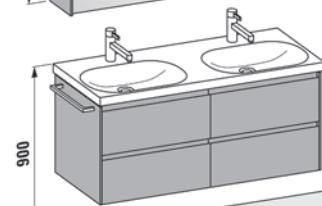

LANI Vanity unit 1200 mm; LUA Double washbasin
LANI Mirror cabinet with LED light; CASE Towel holder

LANI Waschtischunterbau 1200 mm; LUA Doppelwaschtisch
LANI Spiegelschrank mit LED Beleuchtung; CASE Handtuchhalter