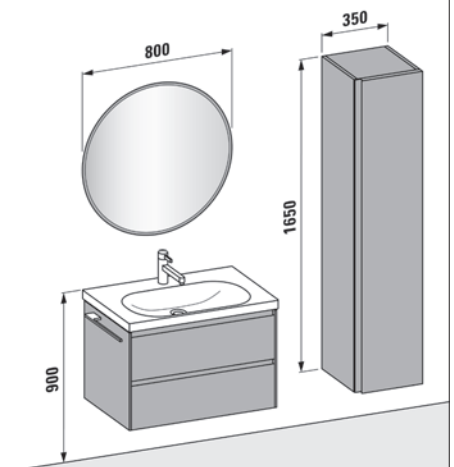

LANI Vanity unit 750 mm; LUA washbasin
LANI Tall cabinet; FRAME 25 Mirror without/with LED
ambiente light; LANI Towel holder

LANI Waschtischunterbau 750 mm; LUA Waschtisch
LANI Hochschrank; FRAME 25 Spiegel ohne/mit LED
Ambientebeleuchtung; LANI Handtuchhalter