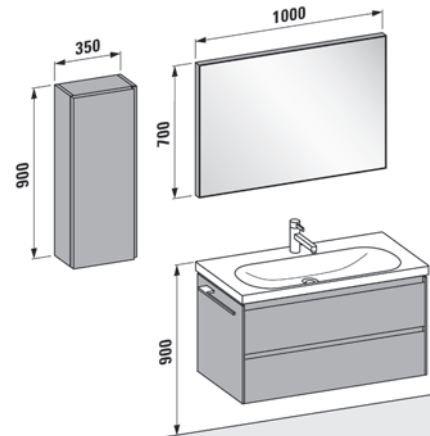

LANI Modular 1000 mm; Washbasin bowls (see matrix pages 26–29)
LANI Wall cabinets; LANI Mirror with LED lighting; LANI Towel holder
LANI Modular 1000 mm; Waschtisch-Schalen (siehe Matrix Seiten 26–29)
LANI Oberschränke; LANI Spiegel mit LED-Beleuchtung; LANI Handtuchhalter

LANI Vanity unit 1000 mm; LUA Washbasin
LANI Wall cabinet; FRAME 25 Mirror; LANI Towel holder
LANI Waschtischunterbau 1000 mm; LUA Waschtisch
LANI Oberschrank; FRAME 25 Spiegel; LANI Handtuchhalter