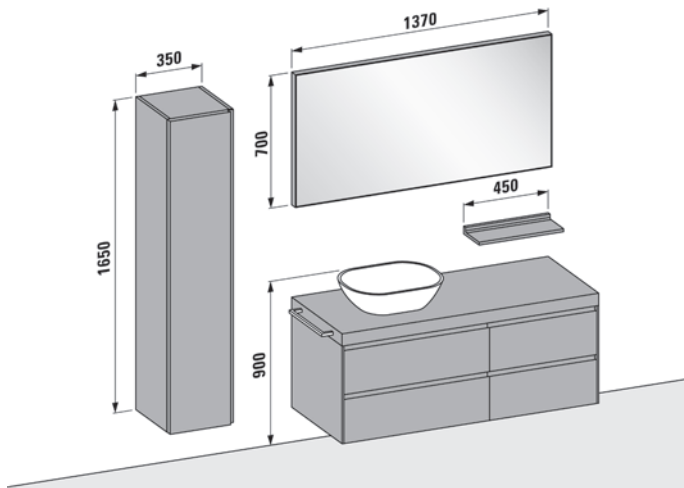

LANI Modular 1400 mm; Washbasin bowls (see matrix pages 26–29); LANI Tall cabinet
FRAME 25 Mirror made to measure; CASE Towel holder; Kartell • LAUFEN Shelf

LANI Modular 1400 mm; Waschtisch-Schalen (siehe Matrix Seiten 26–29);
LANI Hochschrank; FRAME 25 Spiegel auf Mass; CASE Handtuchhalter;
Kartell • LAUFEN Ablage

1500 mm Pages / Seiten 68–69