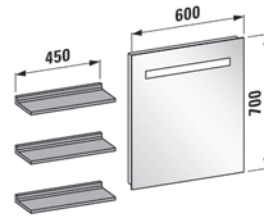

LANI Modular 1200 mm; Washbasin bowls (see matrix pages 26–29)
Kartell • LAUFEN Shelves; LEELO Mirror with LED lighting

LANI Modular 1200 mm; Waschtisch-Schalen (siehe Matrix Seiten 26–29)
Kartell • LAUFEN Ablagen; LEELO Spiegel mit LED-Beleuchtung