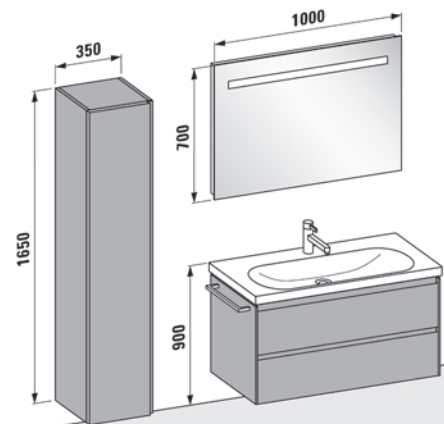

LANI Vanity unit 1000 mm; LUA Washbasin
LANI Tall cabinet; LEELO Mirror with LED lighting; CASE Towel holder
LANI Waschtischunterbau 1000 mm; LUA Waschtisch
LANI Hochschrank; LEELO Spiegel mit LED Beleuchtung; CASE Handtuchhalter