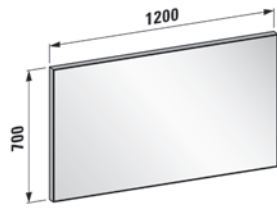

DESIGN SUGGESTIONS / PLANUNGSVORSCHLÄGE

1200 mm Pages / Seiten 60–63

LANI Drawer element 1200 mm; Washbasin bowls (see matrix pages 30–33)
FRAME 25 Mirror; LANI Towel holder

LANI Schubladelement 1200 mm; Waschtisch-Schalen (siehe Matrix Seiten 30–33)
FRAME 25 Spiegel; LANI Handtuchhalter