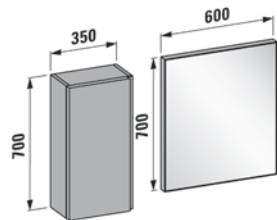

LANI Countertop 1200 mm; Washbasin bowls (see matrix pages 34–37)
LANI Wall cabinet; FRAME 25 Mirror

LANI Waschtischplatte 1200 mm; Waschtisch-Schalen (siehe Matrix Seiten 34–37)
LANI Oberschrank; FRAME 25 Spiegel