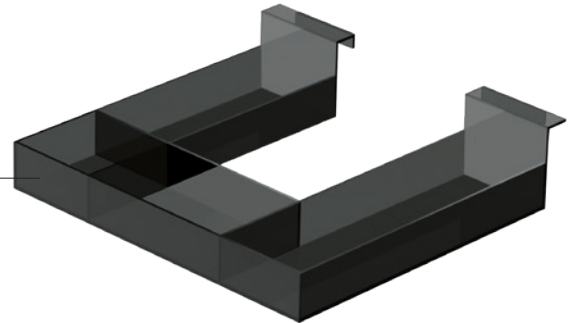

FURNITURE FINISH / MÖBEL-OBERFLÄCHEN