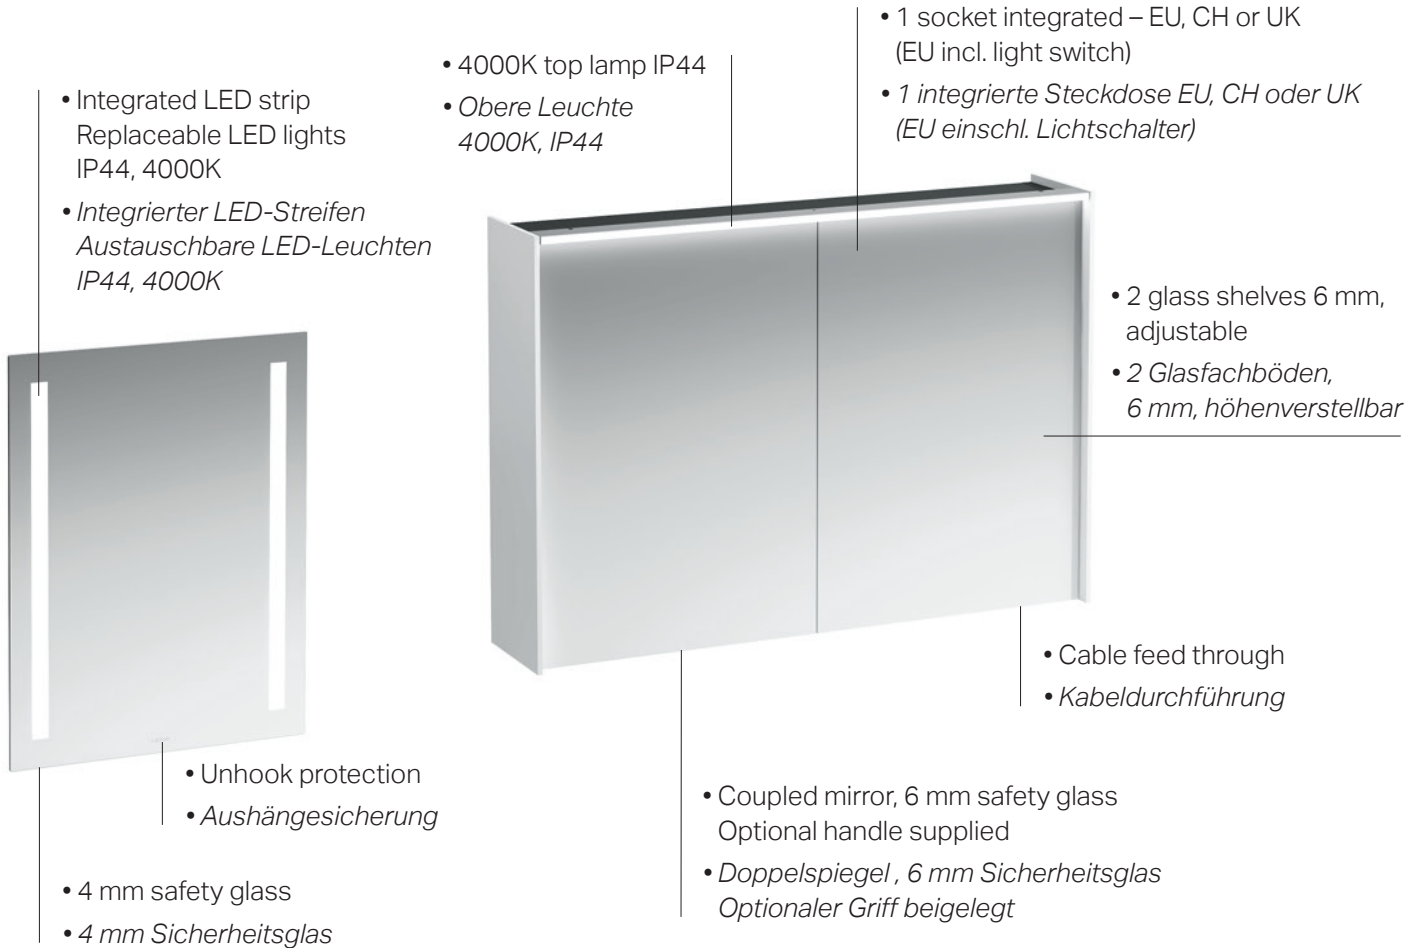

.260
White matt
Weiss matt

.266
Traffic grey
Verkehrsgrau

.267
Wild oak
Wildeiche

FEATURES & BENEFITS

MIRROR CABINETS AND MIRRORS SPIEGELSCHRÄNKE UND SPIEGEL

MIRROR CABINETS FEATURES / SPIEGELSCHRÄNKE-EIGENSCHAFTEN