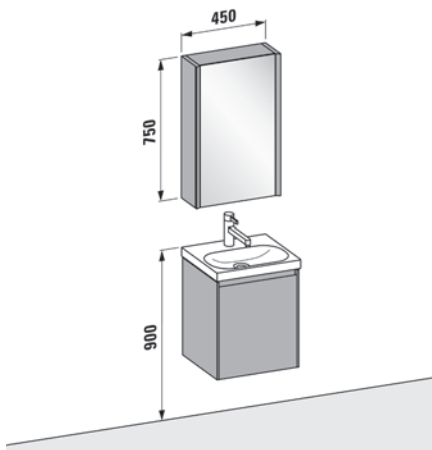

LANI Vanity unit 450 mm
LUA Small washbasin
FRAME 25 Mirror cabinet with LED light
*LANI Waschtischunterbau 450 mm
LUA Handwaschbecken
FRAME 25 Spiegelschrank mit LED Beleuchtung*

500 mm Pages / Seiten 48–49