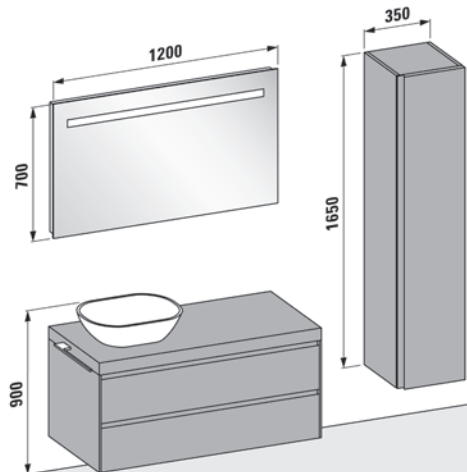

LANI Modular 1200 mm; Washbasin bowls (see matrix pages 26–29)
LANI Tall cabinet; LEELO Mirror with LED lighting; LANI Towel holder

LANI Modular 1200 mm; Waschtisch-Schalen (siehe Matrix Seiten 26–29)
LANI Hochschrank; LEELO Spiegel mit LED-Beleuchtung; LANI Handtuchhalter