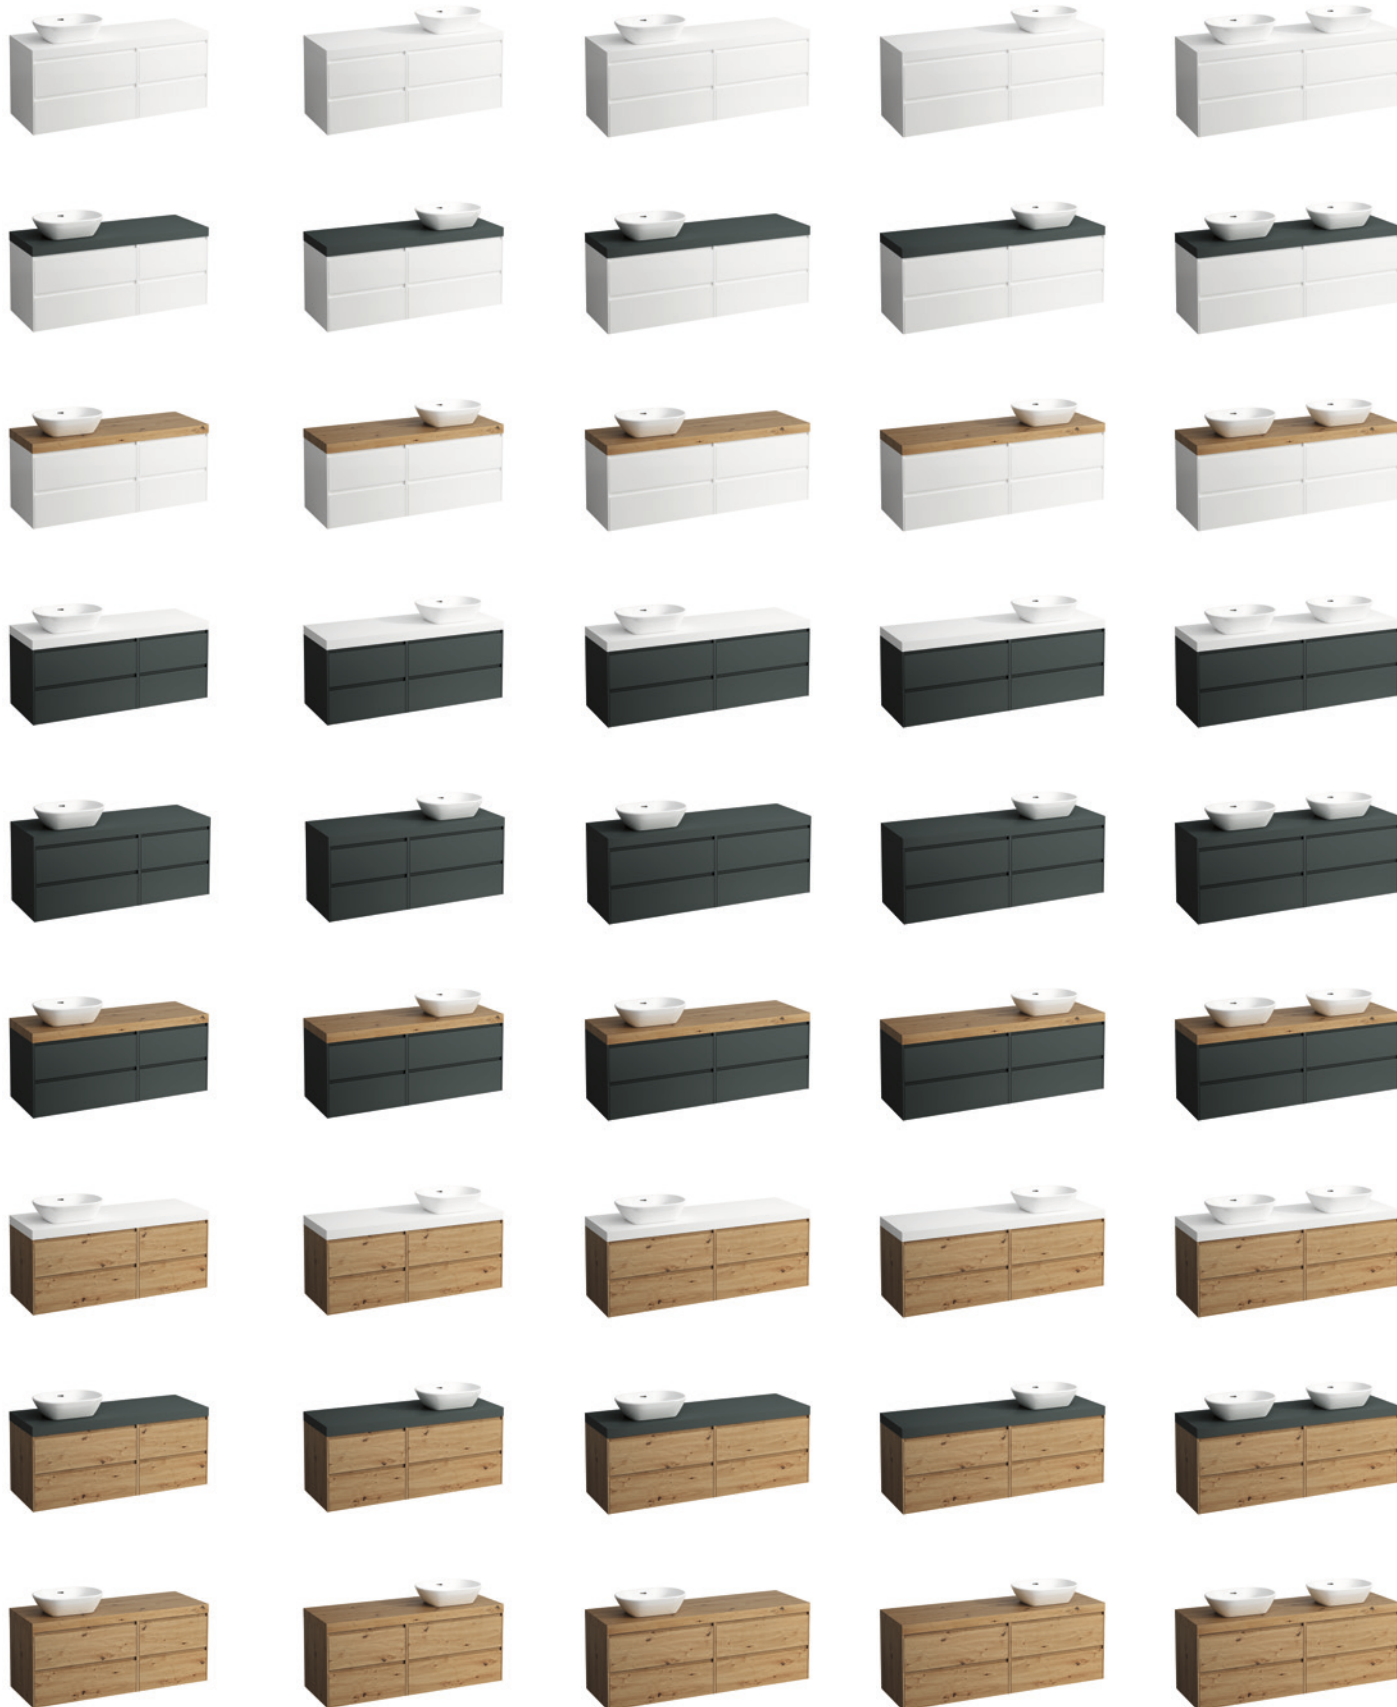

LANI ist vielfältig kombinierbar und lässt sich in Größe, Farbe, Zuschnitt und Ausstattung an jede Badsituation anpassen.

Schubladenkorpus auch in MULTICOLOR und SPECIALCOLOR erhältlich.

1400 mm

1400 mm

1600 mm

1600 mm

1600 mm