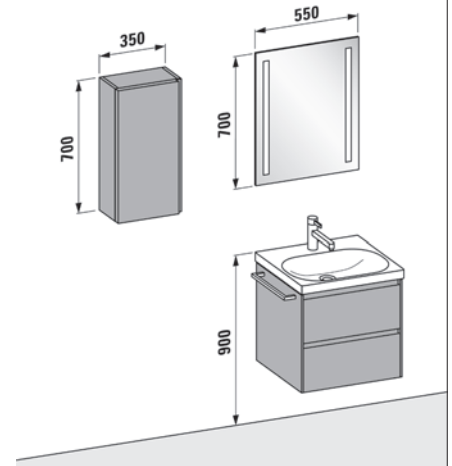

LANI Vanity unit 550 mm; LUA washbasin
LANI Wall cabinet; LANI Mirror with LED lighting
CASE Towel holder
*LANI Waschtischunterbau 550 mm; LUA Waschtisch
LANI Oberschrank; LANI Spiegel mit LED Beleuchtung
CASE Handtuchhalter*