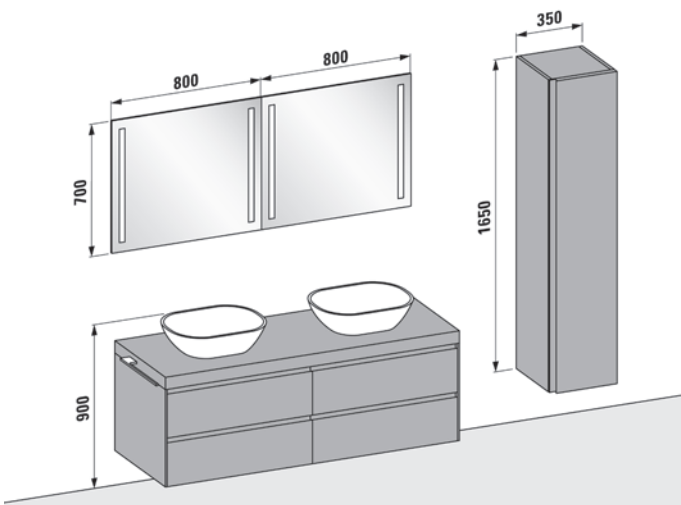

LANI Modular 1600 mm; Washbasin bowls (see matrix pages 26–29)
LANI Tall cabinet; LANI Mirrors with LED light; LANI Towel holder
LANI Modular 1600 mm; Waschtisch-Schalen (siehe Matrix Seiten 26–29)
LANI Hochschrank; LANI Spiegel mit LED Beleuchtung; LANI Handtuchhalter