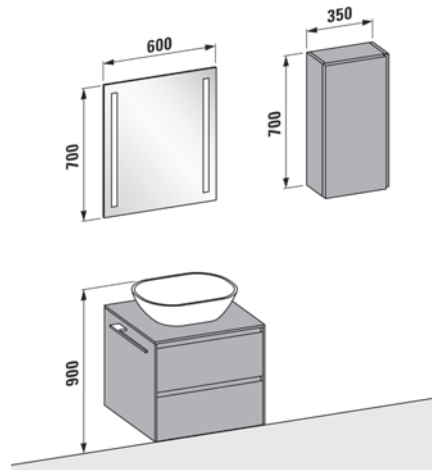

LANI Drawer element 600 mm
Washbasin bowls (see matrix pages 30–33)
LANI Wall cabinet; LANI Mirror with LED lighting
LANI Towel holder

*LANI Schüladenelement 600 mm
Waschtisch-Schalen (siehe Matrix Seiten 30–33)
LANI Oberschrank; LANI Spiegel mit LED-Beleuchtung
LANI Handtuchhalter*