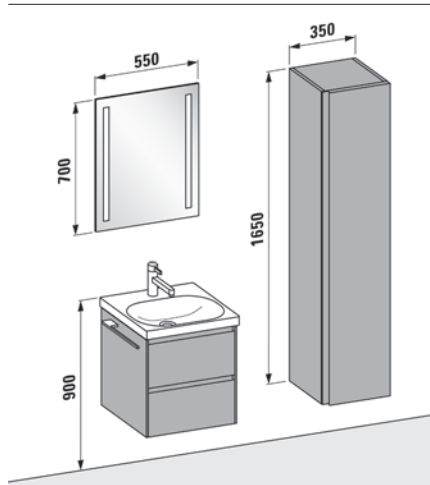

LANI Vanity unit 500 mm; LUA washbasin
LANI Tall cabinet; LANI Mirror with LED lighting
LANI Towel holder
*LANI Waschtischunterbau 500 mm; LUA Waschtisch
LANI Hochschrank; LANI Spiegel mit LED Beleuchtung
LANI Handtuchhalter*