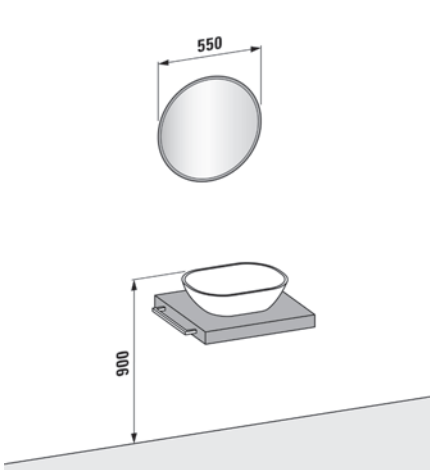

LANI Countertop 600 mm
Washbasin bowls (see matrix pages 34–37)
FRAME 25 Mirror without/with LED ambiente light
CASE Towel holder

*LANI Waschtischplatte 600 mm
Waschtisch-Schalen (siehe Matrix Seiten 34–37)
FRAME 25 Spiegel ohne/mit LED Ambientebeleuchtung
CASE Handtuchhalter*