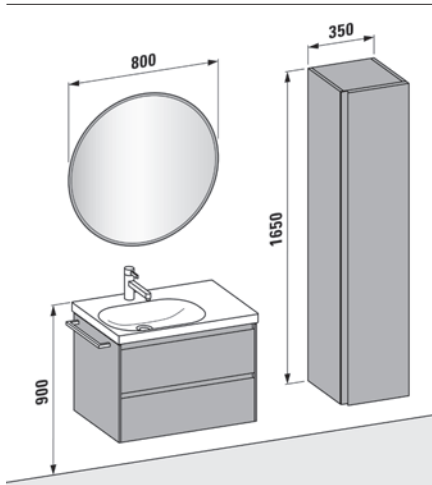

DESIGN SUGGESTIONS / PLANUNGSVORSCHLÄGE

750 mm Pages / Seiten 52–53

LANI Vanity unit 750 mm; LUA washbasin
LANI Tall cabinet
FRAME 25 Mirror without/with LED ambiente light
CASE Towel holder

LANI Waschtischunterbau 750 mm; LUA Waschtisch
LANI Hochschrank
FRAME 25 Spiegel ohne/mit LED Ambientebeleuchtung
CASE Handtuchhalter

800 mm Pages / Seiten 54–55