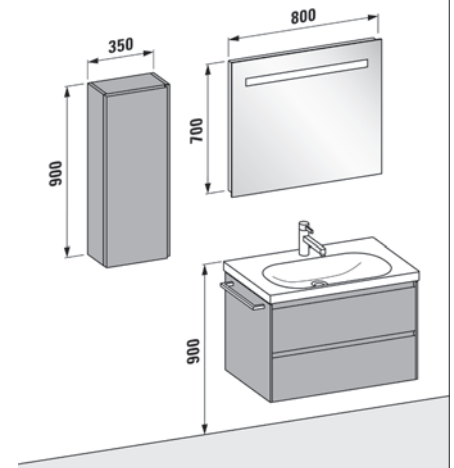

LANI Vanity unit 800 mm; LUA washbasin
LANI Wall cabinet; LEELO Mirror with LED lighting
CASE Towel holder

LANI Waschtischunterbau 800 mm; LUA Waschtisch
LANI Oberschrank; LEELO Spiegel mit LED-Beleuchtung
CASE Handtuchhalter