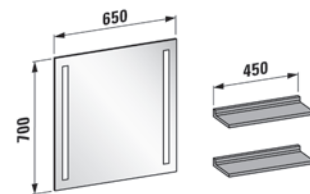

LANI Countertop 1400 mm; Washbasin bowls (see matrix pages 34–37)
LANI Mirror with LED lighting; CASE Towel holder; Kartell • LAUFEN Shelves, Stool
LANI Waschtischplatte 1400 mm; Waschtisch-Schalen (siehe Matrix Seiten 34–37)
LANI Spiegel mit LED-Beleuchtung; CASE Handtuchhalter; Kartell • LAUFEN Ablagen, Hocker