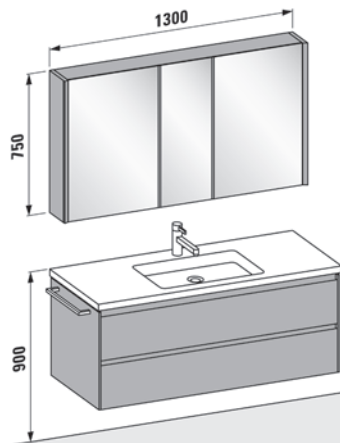

1300 mm Pages / Seiten 64–65

LANI Vanity unit 1300 mm; LIVING Washbasin
FRAME 25 Mirror cabinet with LED light; CASE Towel holder
LANI Waschtischunterbau 1300 mm; LIVING Waschtisch
FRAME 25 Spiegelschrank mit LED Beleuchtung; CASE Handtuchhalter