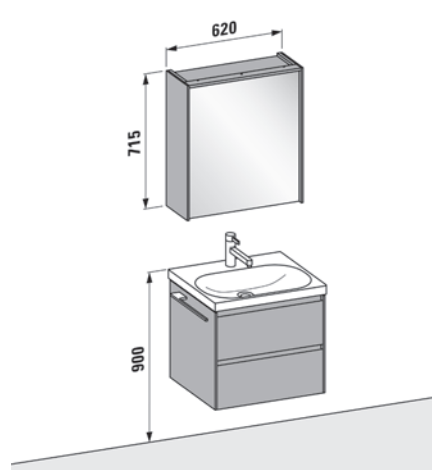

LANI Vanity unit 600 mm; LUA Washbasin
LANI Mirror cabinet with LED light
LANI Towel holder

*LANI Waschtischunterbau 600 mm; LUA Waschtisch
LANI Spiegelschrank mit LED Beleuchtung
LANI Handtuchhalter*