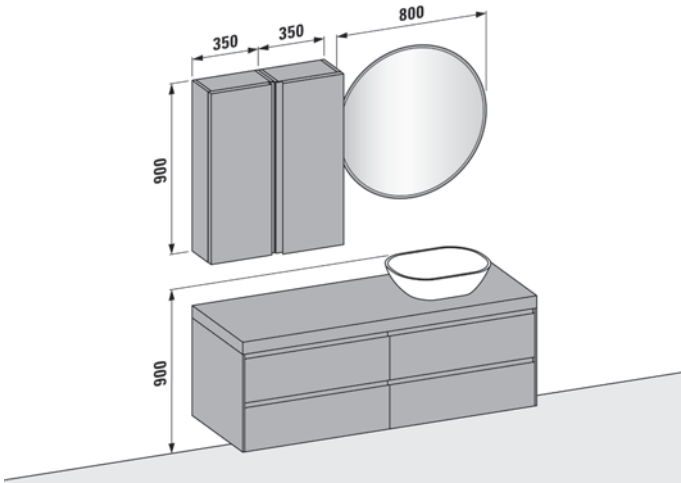

LANI Modular 1600 mm; Washbasin bowls (see matrix pages 26–29)
LANI Wall cabinets; FRAME 25 Mirror without/with LED ambiente light
LANI Modular 1600 mm; Waschtisch-Schalen (siehe Matrix Seiten 26–29)
LANI Oberschränke FRAME 25 Spiegel ohne/mit LED Ambientebeleuchtung