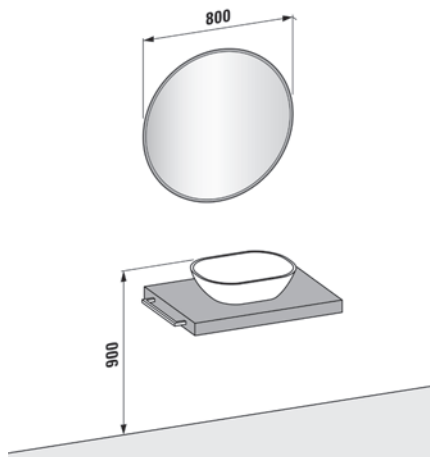

LANI Countertop 800 mm; Washbasin bowls (see
matrix pages 34–37); FRAME 25 Mirror without/with LED
ambiente light; CASE Towel holder

LANI Waschtischplatte 800 mm; Waschtisch-Schalen
(siehe Matrix Seiten 34–37); FRAME 25 Spiegel ohne/mit
LED Ambientebeleuchtung; CASE Handtuchhalter