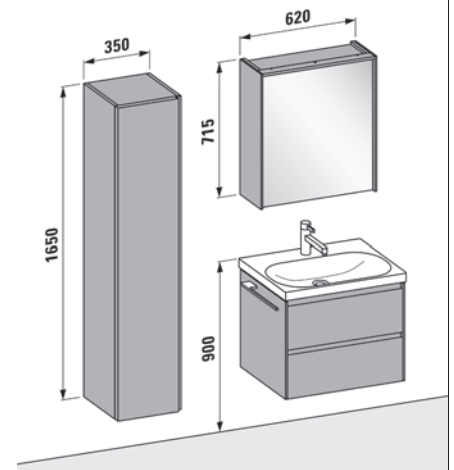

LANI Vanity unit 650 mm; LUA Washbasin
LANI Tall cabinet; LANI Mirror cabinet with LED light
LANI Towel holder

*LANI Waschtischunterbau 650 mm; LUA Waschtisch
LANI Hochschrank; LANI Spiegelschrank mit LED
Beleuchtung; LANI Handtuchhalter*