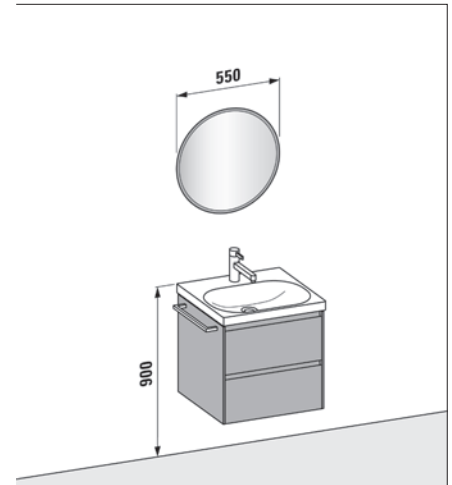

LANI Vanity unit 550 mm; LUA washbasin
FRAME 25 Mirror without/with LED ambiente light
CASE Towel holder
*LANI Waschtischunterbau 550 mm; LUA Waschtisch
FRAME 25 Spiegel ohne/mit LED Ambientebeleuchtung
CASE Handtuchhalter*