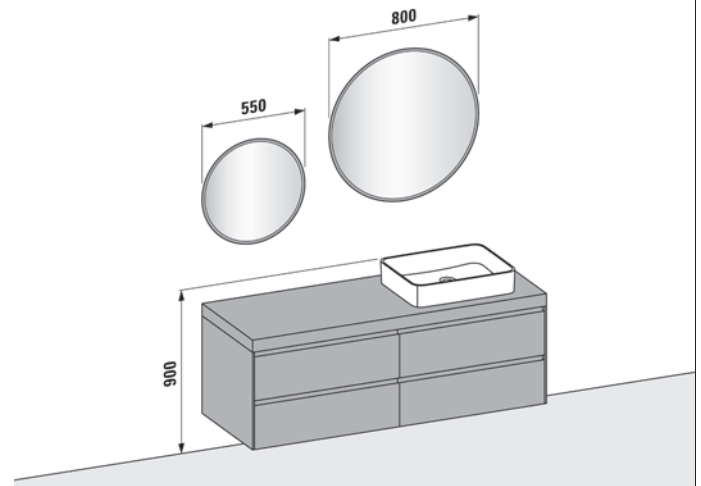

LANI Modular 1600 mm; Washbasin bowls (see matrix pages 26–29)
FRAME 25 Mirrors without/with LED ambiente light
LANI Modular 1600 mm; Waschtisch-Schalen (siehe Matrix Seiten 26–29)
FRAME 25 Spiegel ohne/mit LED Ambientebeleuchtung