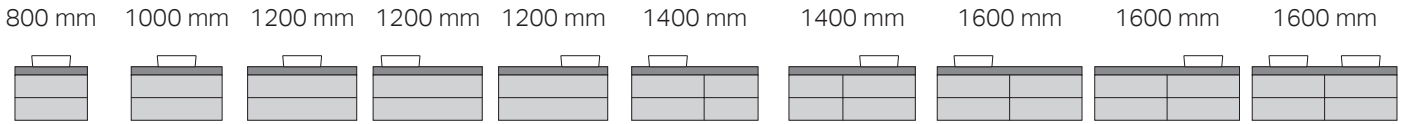

1 Step 1: Choose your width according to matchlist pages 26–29
Schritt 1: Wählen Sie die gewünschte Breite gemäss den Passlisten auf Seite 26–29

2 Step 2: Choose your washbasin and configuration (left, right, center, double) according to matchlist pages 26–29
Schritt 2: Wählen Sie Ihren Waschtisch und Position (links, rechts, mittig, doppel) gemäss den Paslisten auf Seiten 26–29