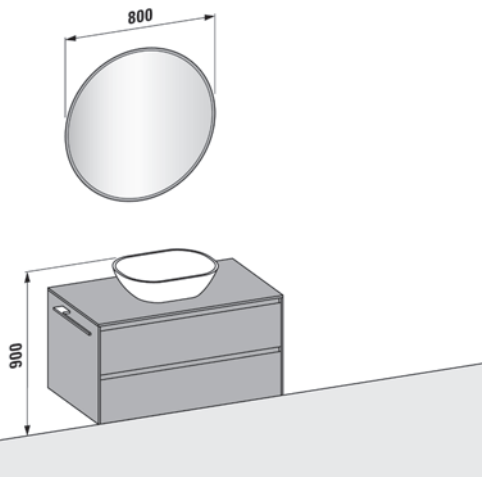

LANI Countertop 1000 mm; Washbasin bowls (see matrix pages 34–37)
LANI Wall cabinet; LANI Mirror with LED lighting; LANI Towel holder
LANI Waschtischplatte 1000 mm; LANI Waschtisch-Schalen (siehe Matrix Seiten 34–37)
LANI Oberschrank; LANI Spiegel mit LED-Beleuchtung; Handtuchhalter

LANI Drawer element 1000 mm; Washbasin bowls (see matrix pages 30–33)
FRAME 25 Mirror without/with LED ambiente light; LANI Towel holder
LANI Schüladenelement 1000 mm; Waschtisch-Schalen (siehe Matrix Seiten 30–33)
FRAME 25 Spiegel ohne/mit LED Ambientebeleuchtung; LANI Handtuchhalter