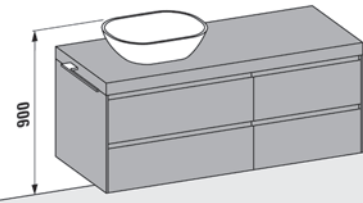

LANI Modular 1400 mm; Washbasin bowls (see matrix pages 26–29)
FRAME 25 Mirrors without/with LED ambiente light; LANI Towel holder
LANI Modular 1400 mm; Waschtisch-Schalen (siehe Matrix Seiten 26–29)
FRAME 25 Spiegel ohne/mit LED Ambientebeleuchtung; LANI Handtuchhalter