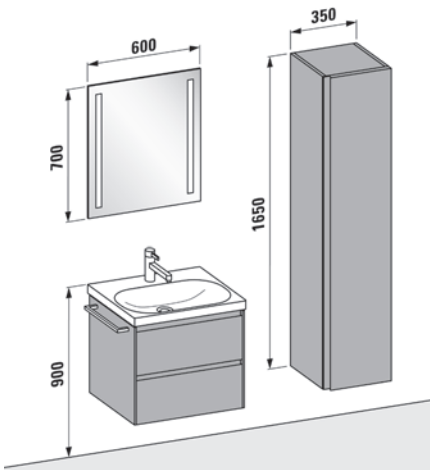

600 mm Pages / Seiten 50–51

LANI Vanity unit 600 mm; LUA washbasin
LANI Tall cabinet; LANI Mirror with LED lighting
CASE Towel holder

*LANI Waschtischunterbau 600 mm; LUA Waschtisch
LANI Hochschrank; LANI Spiegel mit LED Beleuchtung
CASE Handtuchhalter*