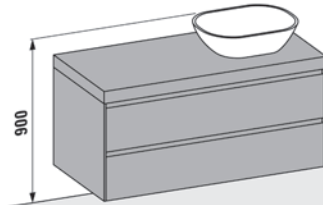

LANI Modular 1200 mm; Washbasin bowls (see matrix pages 26–29)
Kartell • LAUFEN Shelves; LEELO Mirror with LED lighting

LANI Modular 1200 mm; Waschtisch-Schalen (siehe Matrix Seiten 26–29)
Kartell • LAUFEN Ablagen; LEELO Spiegel mit LED-Beleuchtung