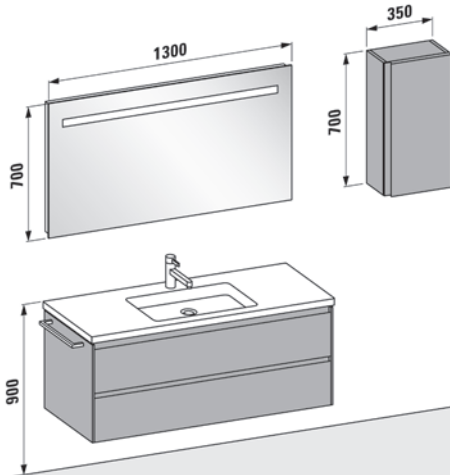

LANI Vanity unit 1300 mm; LIVING Washbasin
LANI Wall cabinet; LEELO Mirror with LED light; CASE towel holder
LANI Waschtischunterbau 1300 mm; LIVING Waschtisch
LANI Oberschrank; LEELO Spiegel mit LED Beleuchtung; CASE Handtuchhalter