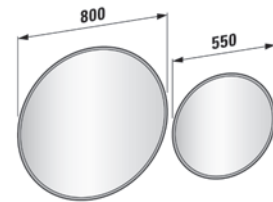

LANI Modular 1400 mm; Washbasin bowls (see matrix pages 26–29)
FRAME 25 Mirrors without/with LED ambiente light; LANI Towel holder
LANI Modular 1400 mm; Waschtisch-Schalen (siehe Matrix Seiten 26–29)
FRAME 25 Spiegel ohne/mit LED Ambientebeleuchtung; LANI Handtuchhalter