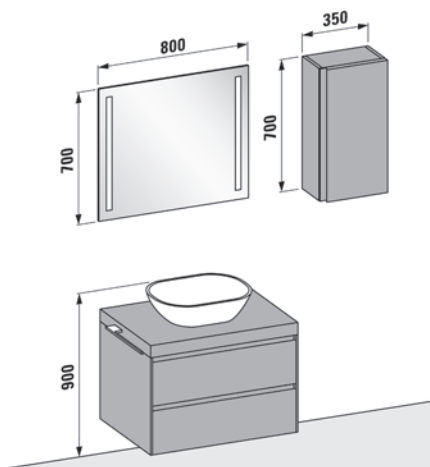

LANI Modular 800 mm; Washbasin bowls (see matrix
pages 26–29); LANI Wall cabinet
LANI Mirror with LED lighting; LANI Towel holder

LANI Modular 800 mm; Waschtisch-Schalen (siehe
Matrix Seiten 26–29); LANI Oberschrank
LANI Spiegel mit LED-Beleuchtung; LANI Handtuchhalter