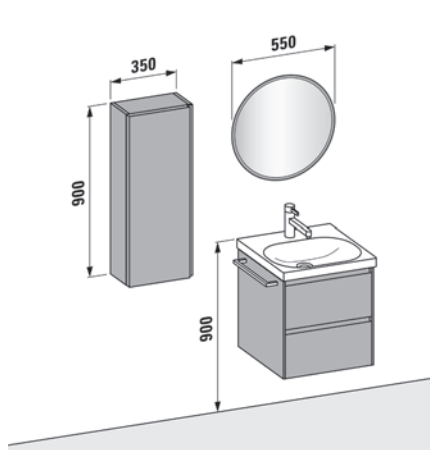

LANI Vanity unit 500 mm; LUA washbasin
LANI Wall cabinet; FRAME 25 Mirror without/with LED
ambiente light; CASE Towel holder
*LANI Waschtischunterbau 500 mm; LUA Waschtisch
LANI Oberschrank; FRAME 25 Spiegel ohne/mit LED
Ambientebeleuchtung; CASE Handtuchhalter*

550 mm Pages / Seiten 48–49