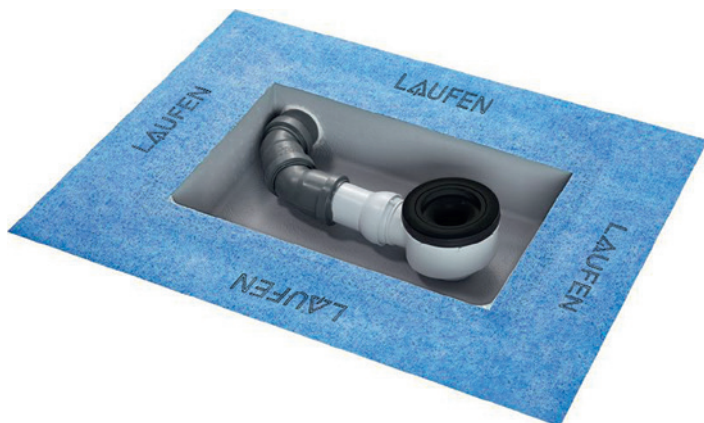

LAUFEN Repair Kit for Marbond
LAUFEN Reparaturset für Marbond
299965