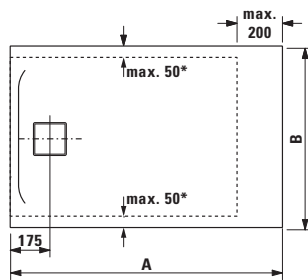

Shower tray, square,  
drain at side, Marbond  
*Duschwanne, quadratisch,  
Ablauf seitlich, Marbond*

<b>210950</b>	800 × 800 × 29
<b>210956</b>	900 × 900 × 30
<b>211952</b>	1000 × 1000 × 33
<b>211958</b>	1200 × 1200 × 33
<b>212958</b>	1400 × 1400 × 40
<b>213953</b>	1500 × 1500 × 40

Shower tray, rectangular,  
drain at short side, Marbond  
*Duschwanne, rechteckig,  
Ablauf an kurzer Seite, Marbond*

<b>210951</b>	1000 × 800 × 33
<b>210957</b>	1000 × 900 × 33
<b>212954</b>	1100 × 800 × 33
<b>212955</b>	1100 × 900 × 33
<b>212951</b>	1200 × 700 × 38
<b>210952</b>	1200 × 800 × 33
<b>210958</b>	1200 × 900 × 33
<b>211953</b>	1200 × 1000 × 33
<b>212952</b>	1300 × 700 × 38
<b>215955</b>	1300 × 800 × 42
<b>215958</b>	1300 × 900 × 42
<b>212953</b>	1400 × 700 × 38
<b>212956</b>	1400 × 800 × 42
<b>212957</b>	1400 × 900 × 42
<b>212959</b>	1500 × 700 × 42
<b>213951</b>	1500 × 800 × 42
<b>213952</b>	1500 × 900 × 42
<b>213954</b>	1600 × 700 × 42
<b>213955</b>	1600 × 750 × 42
<b>213958</b>	1600 × 800 × 42
<b>213959</b>	1600 × 900 × 42
<b>215956</b>	1700 × 700 × 46
<b>214951</b>	1700 × 750 × 46
<b>214953</b>	1700 × 800 × 46
<b>214959</b>	1800 × 750 × 46
<b>211959</b>	1800 × 800 × 46
<b>215959</b>	1800 × 900 × 46

Shower tray, made-to-measure  
*Duschwanne auf Maß*  
**212950**

For basic size (A × B) with drain at the short side. Cutting maximum at 3 sides.  
*Für Basisgröße (A × B) mit Ablauf an kurzer Seite. Zuschnitt maximal 3-seitig.*  
1000 × 900 mm / 1000 × 1000 mm /  
1200 × 900 mm / 1200 × 1000 mm /  
1200 × 1200 mm