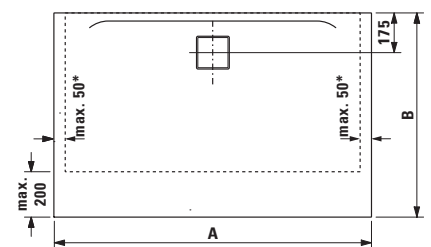

Shower tray, rectangular,  
drain at long side, Marbond  
*Duschwanne, rechteckig,  
Ablauf an langer Seite, Marbond*

<b>214950</b>	900 × 800 × 30
<b>215954</b>	1400 × 700 × 30
<b>210953</b>	1400 × 800 × 30
<b>210959</b>	1400 × 900 × 30
<b>211954</b>	1400 × 1000 × 30
<b>213956</b>	1600 × 700 × 32
<b>213957</b>	1600 × 750 × 32
<b>210954</b>	1600 × 800 × 32
<b>211950</b>	1600 × 900 × 33
<b>211955</b>	1600 × 1000 × 33
<b>214956</b>	1800 × 700 × 30
<b>214958</b>	1800 × 750 × 33
<b>210955</b>	1800 × 800 × 33
<b>211951</b>	1800 × 900 × 34
<b>211956</b>	1800 × 1000 × 34
<b>215953</b>	2000 × 900 × 36
<b>211957</b>	2000 × 1000 × 36

Shower tray, made-to-measure  
*Duschwanne auf Maß*  
**212950**

For basic size (A × B) with drain at the short side. Cutting maximum at 3 sides.  
*Für Basisgröße (A × B) mit Ablauf an kurzer Seite. Zuschnitt maximal 3-seitig.*  
1000 × 900 mm / 1000 × 1000 mm /  
1200 × 900 mm / 1200 × 1000 mm /  
1200 × 1200 mm

For basic size (A × B) with drain at the short side. Cutting maximum at 3 sides.  
*Für Basisgröße (A × B) mit Ablauf an kurzer Seite. Zuschnitt maximal 3-seitig.*  
800 × 800 mm / 900 × 900 mm /  
1000 × 800 mm / 1200 × 800 mm /  
1400 × 700 mm / 1400 × 800 mm /  
1400 × 900 mm / 1500 × 1500 mm /  
1600 × 700 mm / 1600 × 800 mm /  
1600 × 900 mm / 1800 × 800 mm /  
1800 × 900 mm